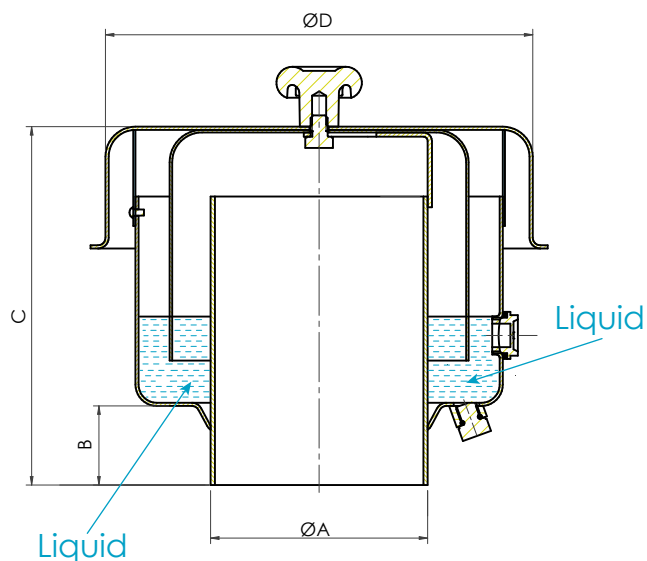

## Valvola di sfiato a doppio effetto con rete anti insetto

 art. **42ARS**

Double action relief valve with anti insect net

Unter und Überdruckventil mit Insektenschutznetz

Soupape à double effet en inox avec filet anti-insectes

Válvula de desaire de doble efecto con red antiinsectos

AISI 304 - 316

ART.	DN	A	B	C	D	PORTATA RANGE
42A6RS	60	60.3	45	165	170	50 m <sup>3</sup> /h
42A7RS	70	76.1	45	165	170	50 m <sup>3</sup> /h
42A8RS	80	88.9	45	170	220	100 m <sup>3</sup> /h
42A10RS	100	101.6	45	170	220	100 m <sup>3</sup> /h